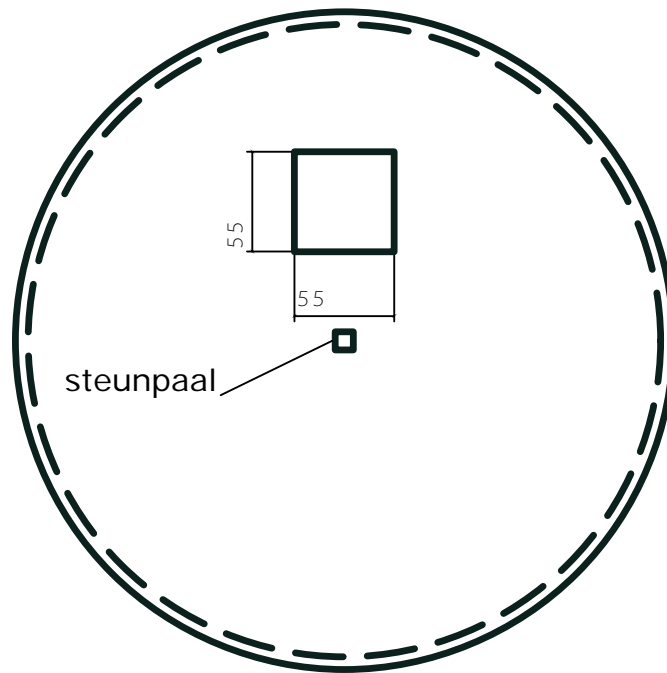

REGENPUT 20.000 L. CITERNE 20.000 L.

BOVENAANZICHT

DOORSNEDE

GEWICHT / POIDS : 9500 Kg