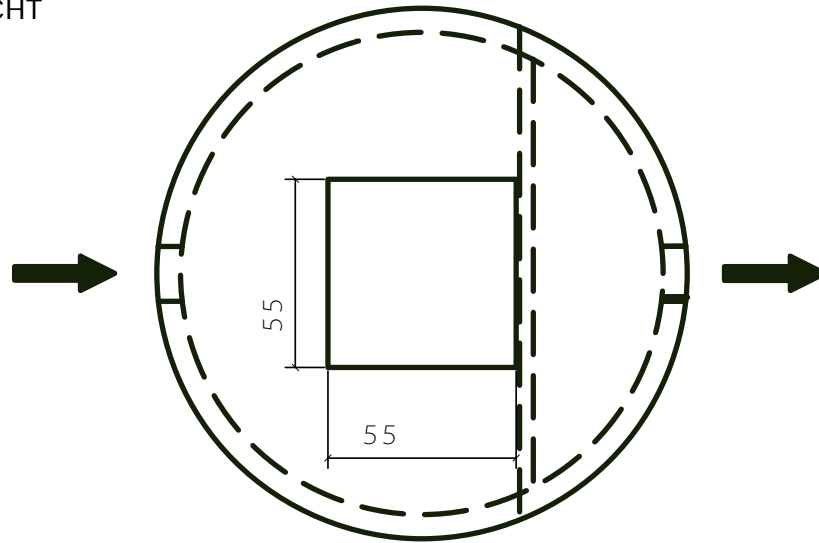

SEPTISCHE PUT 1.500 L. - 4 IE. FOSSE SEPTIQUE 1.500 L. - 4 EH.

BOVENAANZICHT

DOORSNEDE

GEWICHT / POIDS : 1440 Kg.