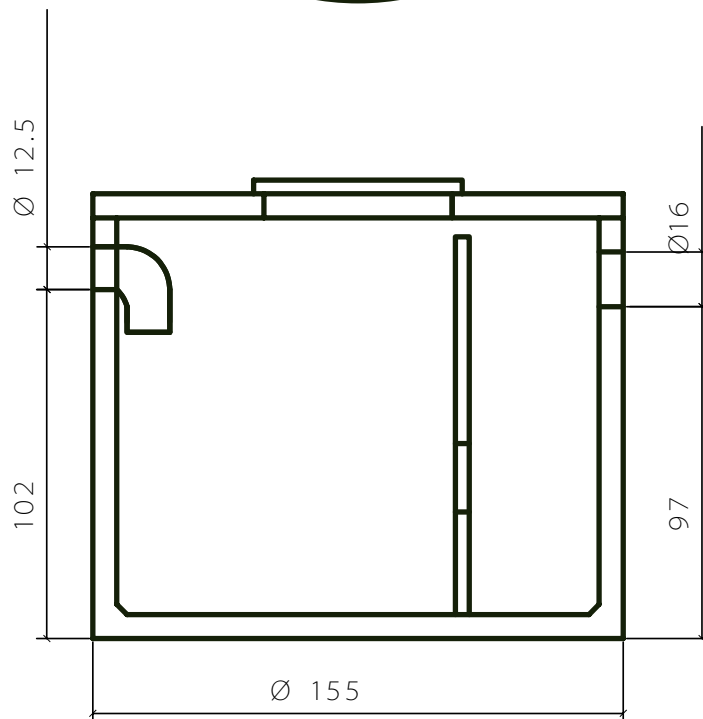

SEPTISCHE PUT 1.500 L. - 4 IE. FOSSE SEPTIQUE 1.500 L. - 4 EH.

BOVENAANZICHT

DOORSNEDE

GEWICHT / POIDS : 1440 Kg.