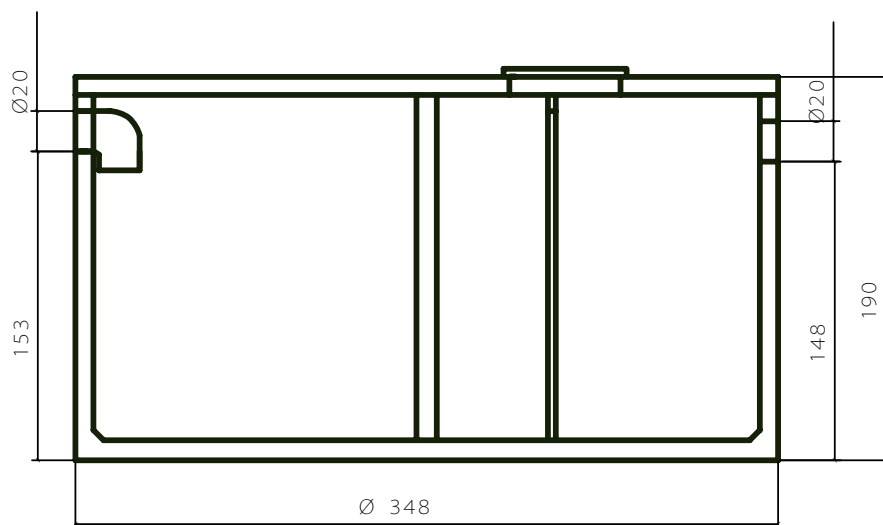

SEPTISCHE PUT 15.000 L. - 53 IE. FOSSE SEPTIQUE 15.000 L. - 53 EH.

BOVENAANZICHT

DOORNSEDE

GEWICHT / POIDS : 9200 Kg