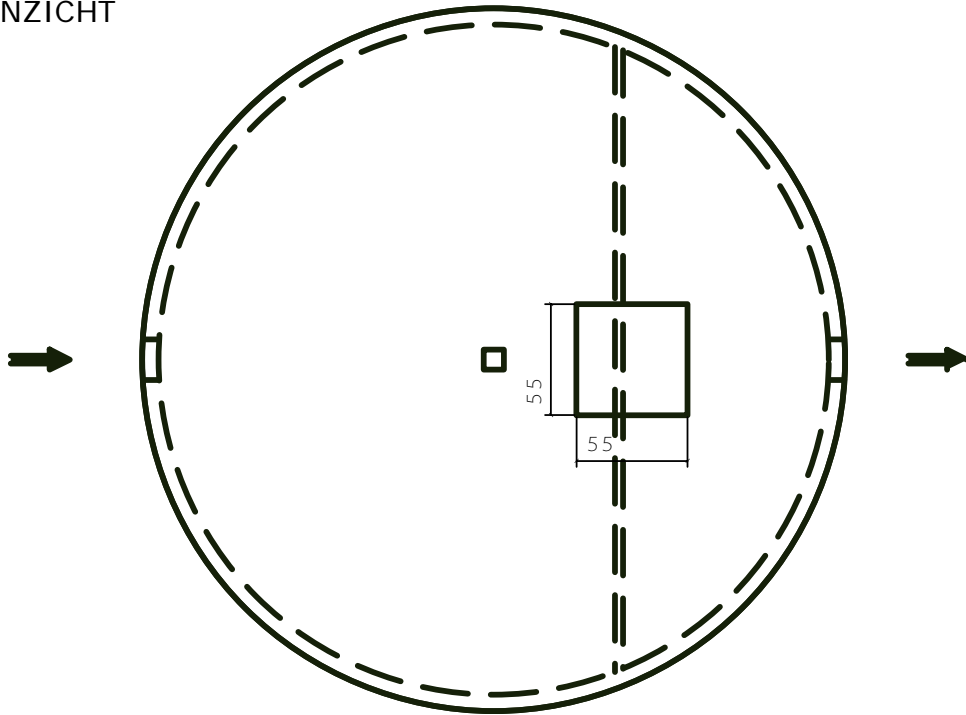

SEPTISCHE PUT 15.000 L. - 53 IE. FOSSE SEPTIQUE 15.000 L. - 53 EH.

BOVENAANZICHT

DOORNSEDE

GEWICHT / POIDS : 9200 Kg