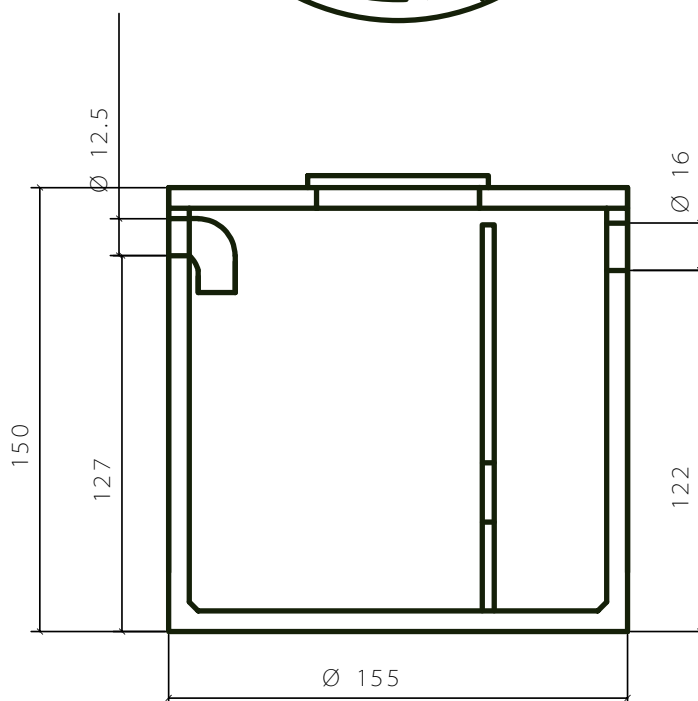

SEPTISCHE PUT 2.000 L. - 6 IE. FOSSE SEPTIQUE 2.000 L. - 6 EH.

BOVENAANZICHT

DOORSNEDE

GEWICHT / POIDS : 1910 Kg.