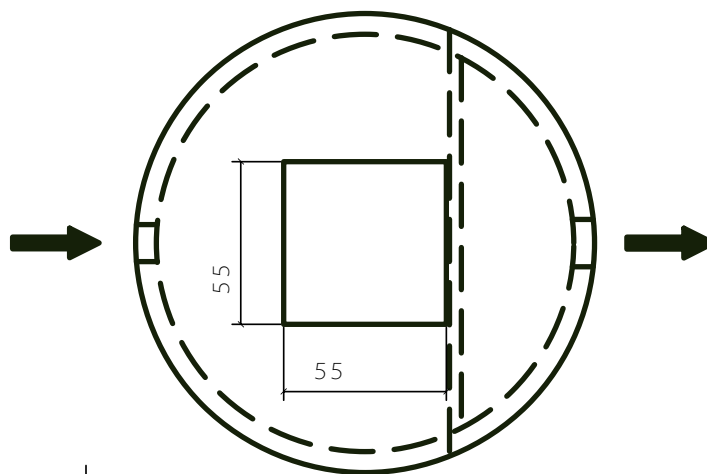

SEPTISCHE PUT 2.000 L. - 6 IE. FOSSE SEPTIQUE 2.000 L. - 6 EH.

BOVENAANZICHT

DOORSNEDE

GEWICHT / POIDS : 1910 Kg.